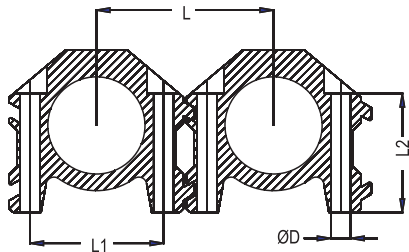

KOLEKTORY ALUMINIOWE

SERIA 117KA

SERIE 117KA

COUPLINGS, MULTICOUPLINGS & MOULD COOLING PRODUCTS

KUPPLUNGEN, MULTIKUPPLUNGEN & KÜHLUNGSELEMENTE FÜR WERKZEUGE

Collector Size	ØD	L	L1	L2
3/4"	4.7	4.5	31	30
1"	7.2	5.3	40.6	36.5

1/4" - 1" (ØT - ØT1)

No of exits G1/4"	Order No Bestellnr.	A	B	C
4	117KA-04-13/33	190	76	38
6	117KA-06-13/33	266	152	38
8	117KA-08-13/33	342	228	38
10	117KA-10-13/33	418	304	38
12	117KA-12-13/33	494	380	38
16	117KA-16-13/33	646	532	38

3/8" - 3/4" (ØT - ØT1)

No of exits G3/8"	Order No Bestellnr.	A	B	C
4	117KA-04-17/26	229	102	51
6	117KA-06-17/26	331	204	51
8	117KA-08-17/26	433	306	51

3/8" - 1" (ØT - ØT1)

No of exits G3/8"	Order No Bestellnr.	A	B	C
4	117KA-04-17/33	229	102	51
6	117KA-06-17/33	331	204	51
8	117KA-08-17/33	433	306	51
10	117KA-10-17/33	535	408	51
12	117KA-12-17/33	637	510	51
16	117KA-16-17/33	841	714	51